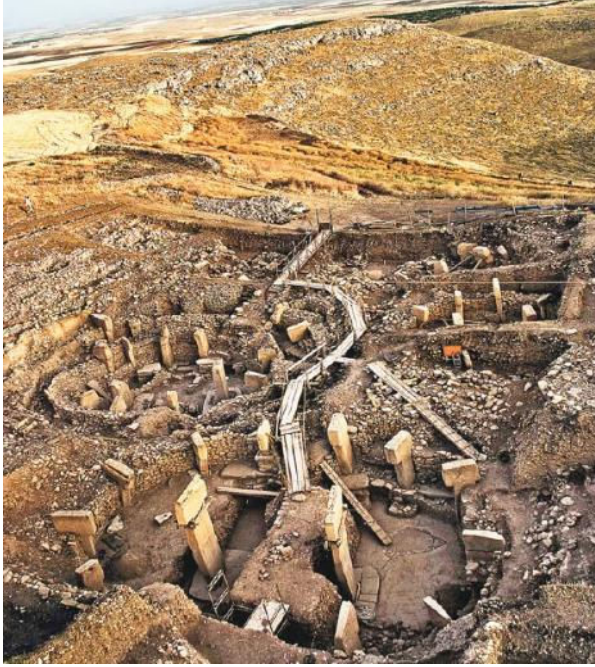

SPOR FOTO

MAGAZİN HABER

GÜZELİM

NOKIA

Göbekli Tepe dünyaya açılıyor

Tüm dünya nefesini tutmuş, Şanlıurfa'daki muazzam arkeolojik keşiften, Göbekli Tepe'den gelecek haberleri bekliyor. İşte müjdeli haber: Arkeoloji dünyasının gözbebeği konumundaki Göbekli Tepe'den çıkan ilk eserler nihayet bir fotoğraf sergisiyle gün yüzüne çıkıyor