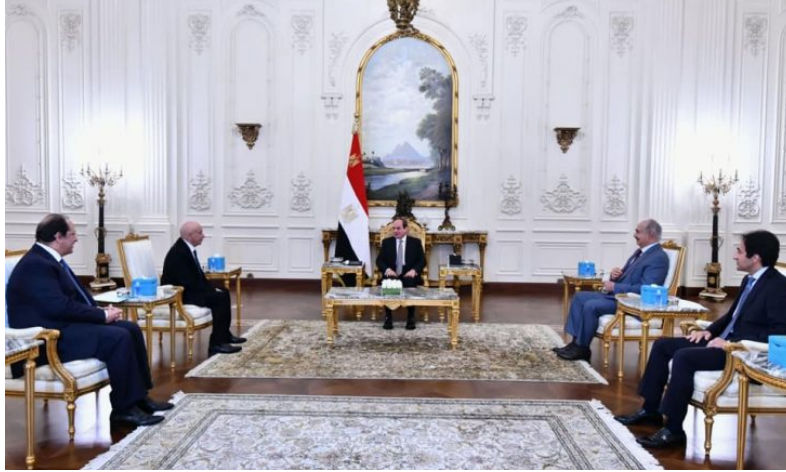

السياسي يستقبل رئيس البرلمان الليبي وخليفة حفتر

منذ 22 ساعة

السياسي يستقبل رئيس البرلمان الليبي عقيلة صالح وخليفة حفتر في القاهرة

القاهرة: استقبل الرئيس المصري عبد الفتاح السيسي، الثلاثاء، رئيس البرلمان الليبي عقيلة صالح وخليفة حفتر، حسب ما أفادت الرئاسة المصرية.

ونشر المتحدث باسم الرئاسة المصرية بسام راضي على صفحته الرسمية على موقع فيسبوك "الرئيس عبد الفتاح السيسي يستقبل كلاً من السيد عقيلة صالح رئيس مجلس النواب الليبي، والمشير خليفة حفتر القائد العام للقوات المسلحة الليبية، وذلك بحضور السيد عباس كامل رئيس المخابرات العامة".

ولم يكشف المتحدث عن تفاصيل الزيارة.

"استقبل السيد الرئيس عبد الفتاح السيسي اليوم كلاً من السيد عقيلة صالح رئيس مجلس النواب الليبي، والمشير خليفة حفتر القائد العام للقوات المسلحة الليبية، وذلك بحضور السيد عباس كامل رئيس المخابرات العامة.

وصرح المتحدث الرسمي باسم رئاسة الجمهورية بأن اللقاء تناول التباحث حول آخر التطورات على الساحة الليبية في ضوء خصوصية العلاقات المتميزة التي تربط مصر بليبيا وشعبها الشقيق، والسياسة المصرية الراسخة باعتبار استقرار ليبيا على المستويين السياسي والأمني جزءاً من استقرار مصر.