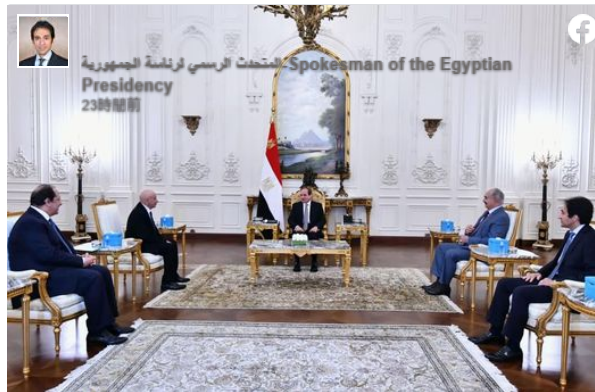

السياسي يستقبل رئيس البرلمان الليبي وخليفة حفتر

منذ 22 ساعة

السياسي يستقبل رئيس البرلمان الليبي عقيلة صالح وخليفة حفتر في القاهرة

القاهرة: استقبل الرئيس المصري عبد الفتاح السيسي، الثلاثاء، رئيس البرلمان الليبي عقيلة صالح وخليفة حفتر، حسب ما أفادت الرئاسة المصرية.

ونشر المتحدث باسم الرئاسة المصرية بسام راضي على صفحته الرسمية على موقع فيسبوك "الرئيس عبد الفتاح السيسي يستقبل كلاً من السيد عقيلة صالح رئيس مجلس النواب الليبي، والمشير خليفة حفتر القائد العام للقوات المسلحة الليبية، وذلك بحضور السيد عباس كامل رئيس المخابرات العامة".

ولم يكشف المتحدث عن تفاصيل الزيارة.

"استقبل السيد الرئيس عبد الفتاح السيسي اليوم كلاً من السيد عقيلة صالح رئيس مجلس النواب الليبي، والمشير خليفة حفتر القائد العام للقوات المسلحة الليبية، وذلك بحضور السيد عباس كامل رئيس المخابرات العامة.